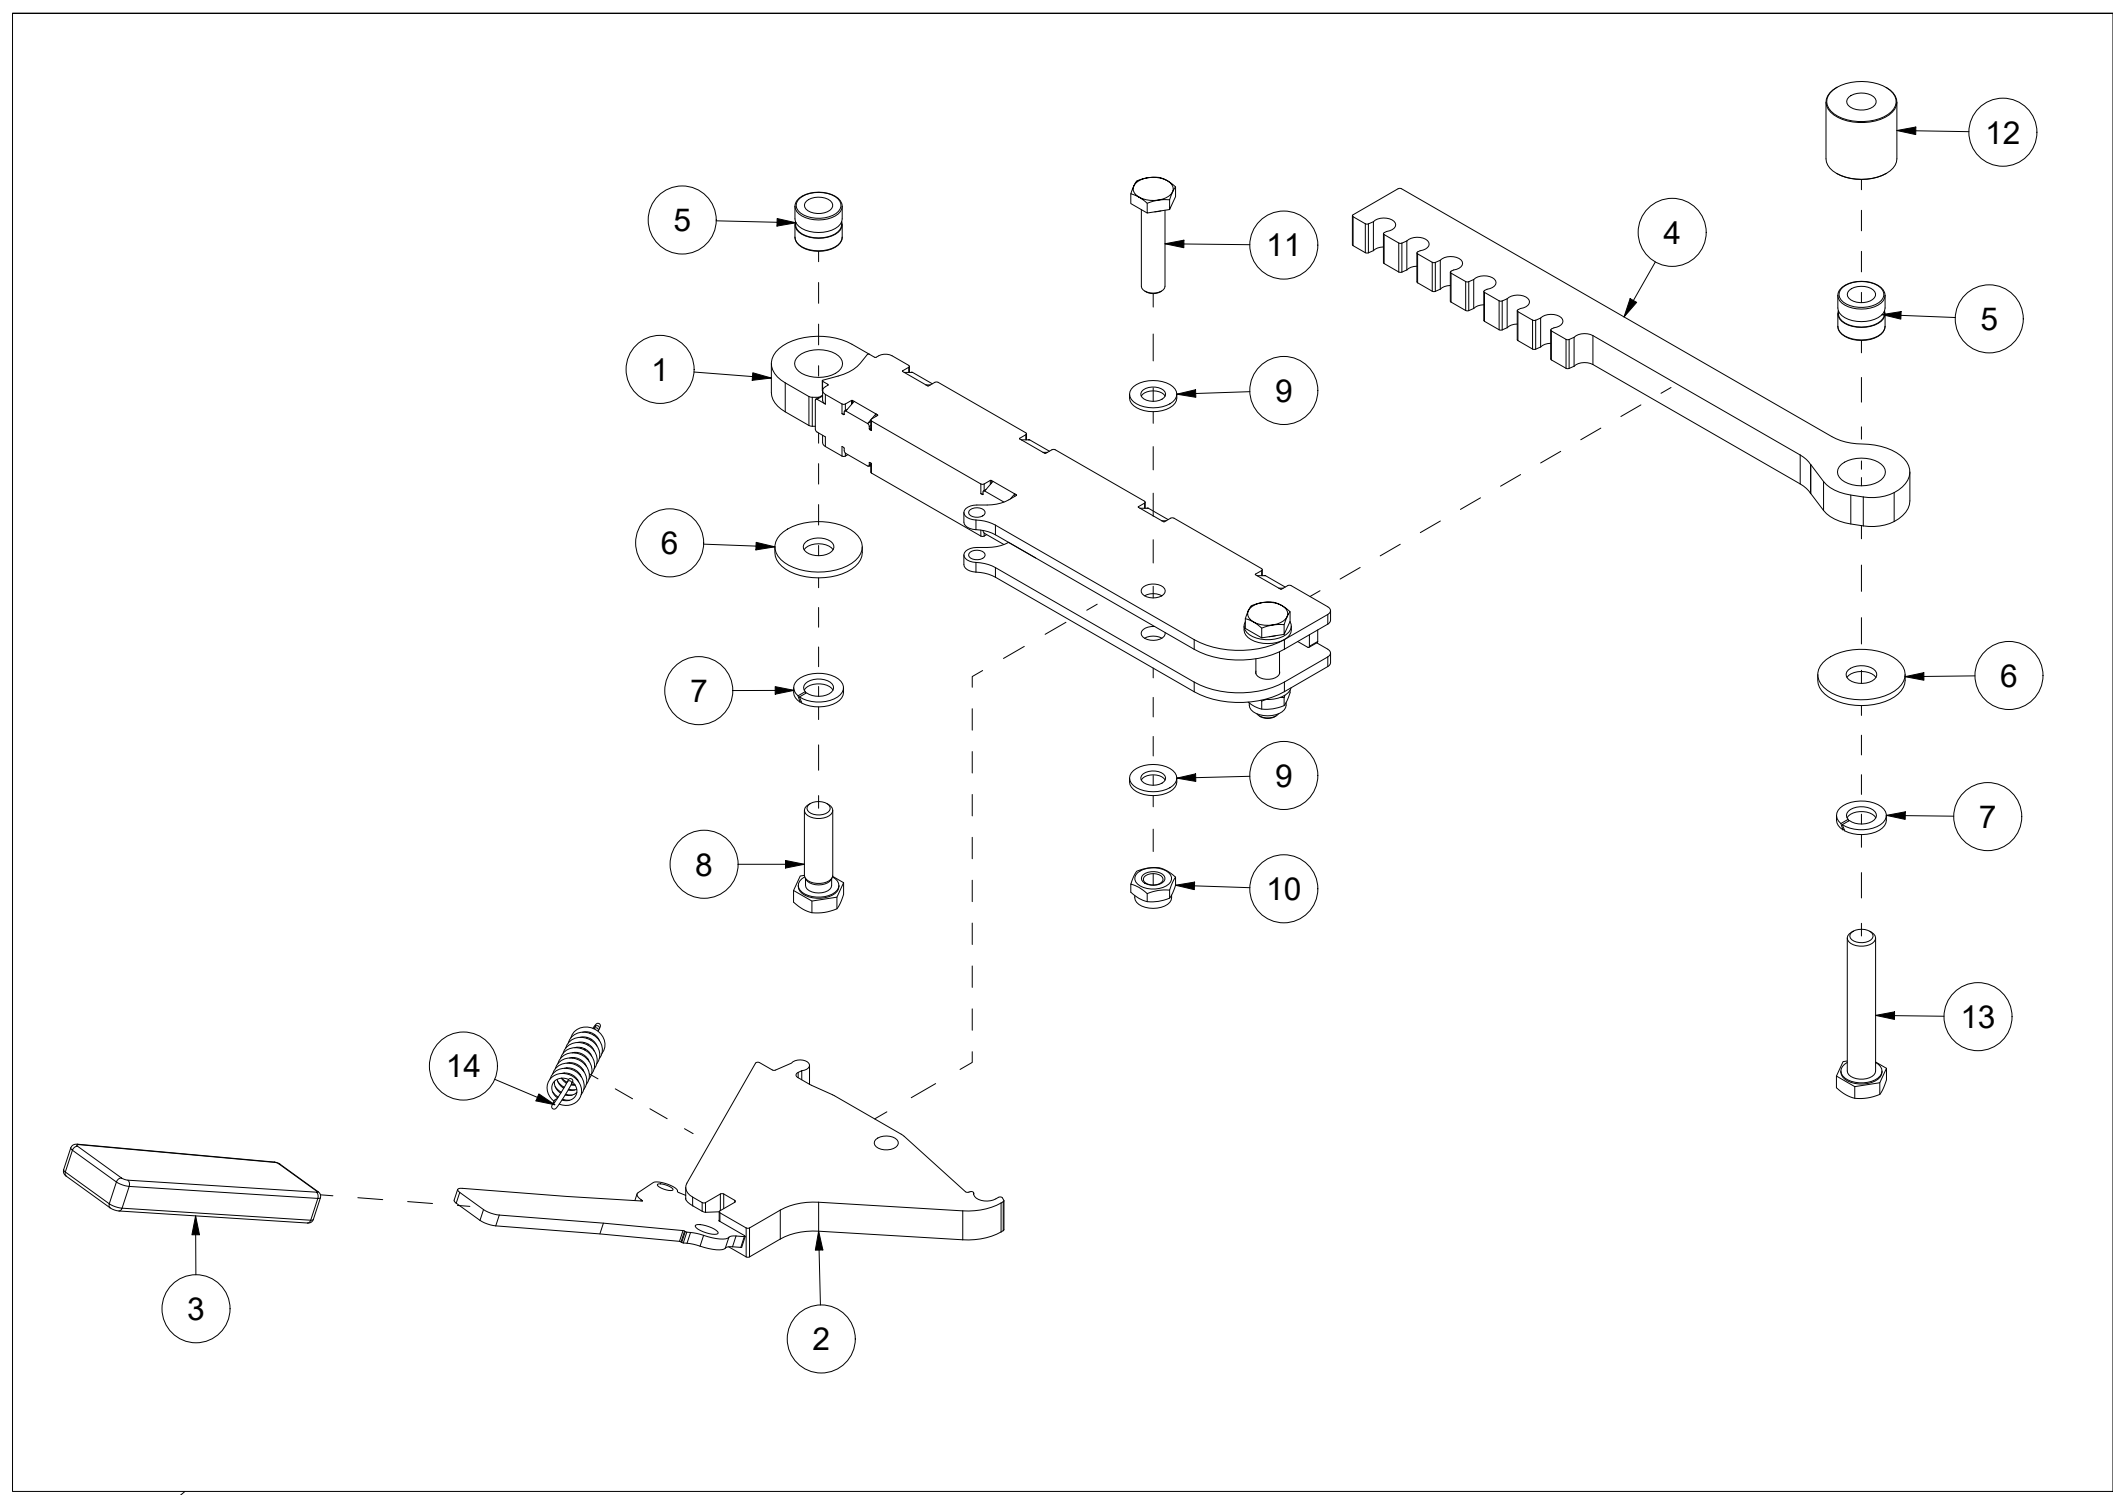

010 Sideways conveyor VM370

Pos	Qty	Article no	Designation
1	1	41201058	Adjustment mechanism
2	1	41201056	Locking lever
3	1	2245062	Plastic handle
4	1	41201054	Adjustment rod
5	2	41301089	Sliding bearing
6	2	2533090	Body washer M12 EIZn DIN 9021
7	2	2534069	Spring washer M12 EIZn DIN 127
8	1	2422352	Hexagon screw M12x40 EIZn 8.8 DIN 933
9	4	2531060	Washer M10 EIZn DIN 125
10	2	2483610	Locking nut M10 EIZn DIN 985
11	2	2422305	Hexagon screw M10x45 EIZn 8.8 DIN 931
12	1	41311107	Sleeve
13	1	2422361	Hexagon screw M12x70 EIZn 8.8 DIN 931
14	1	41201374	Extension spring Dt2,0 Dy15 L70 St Rød