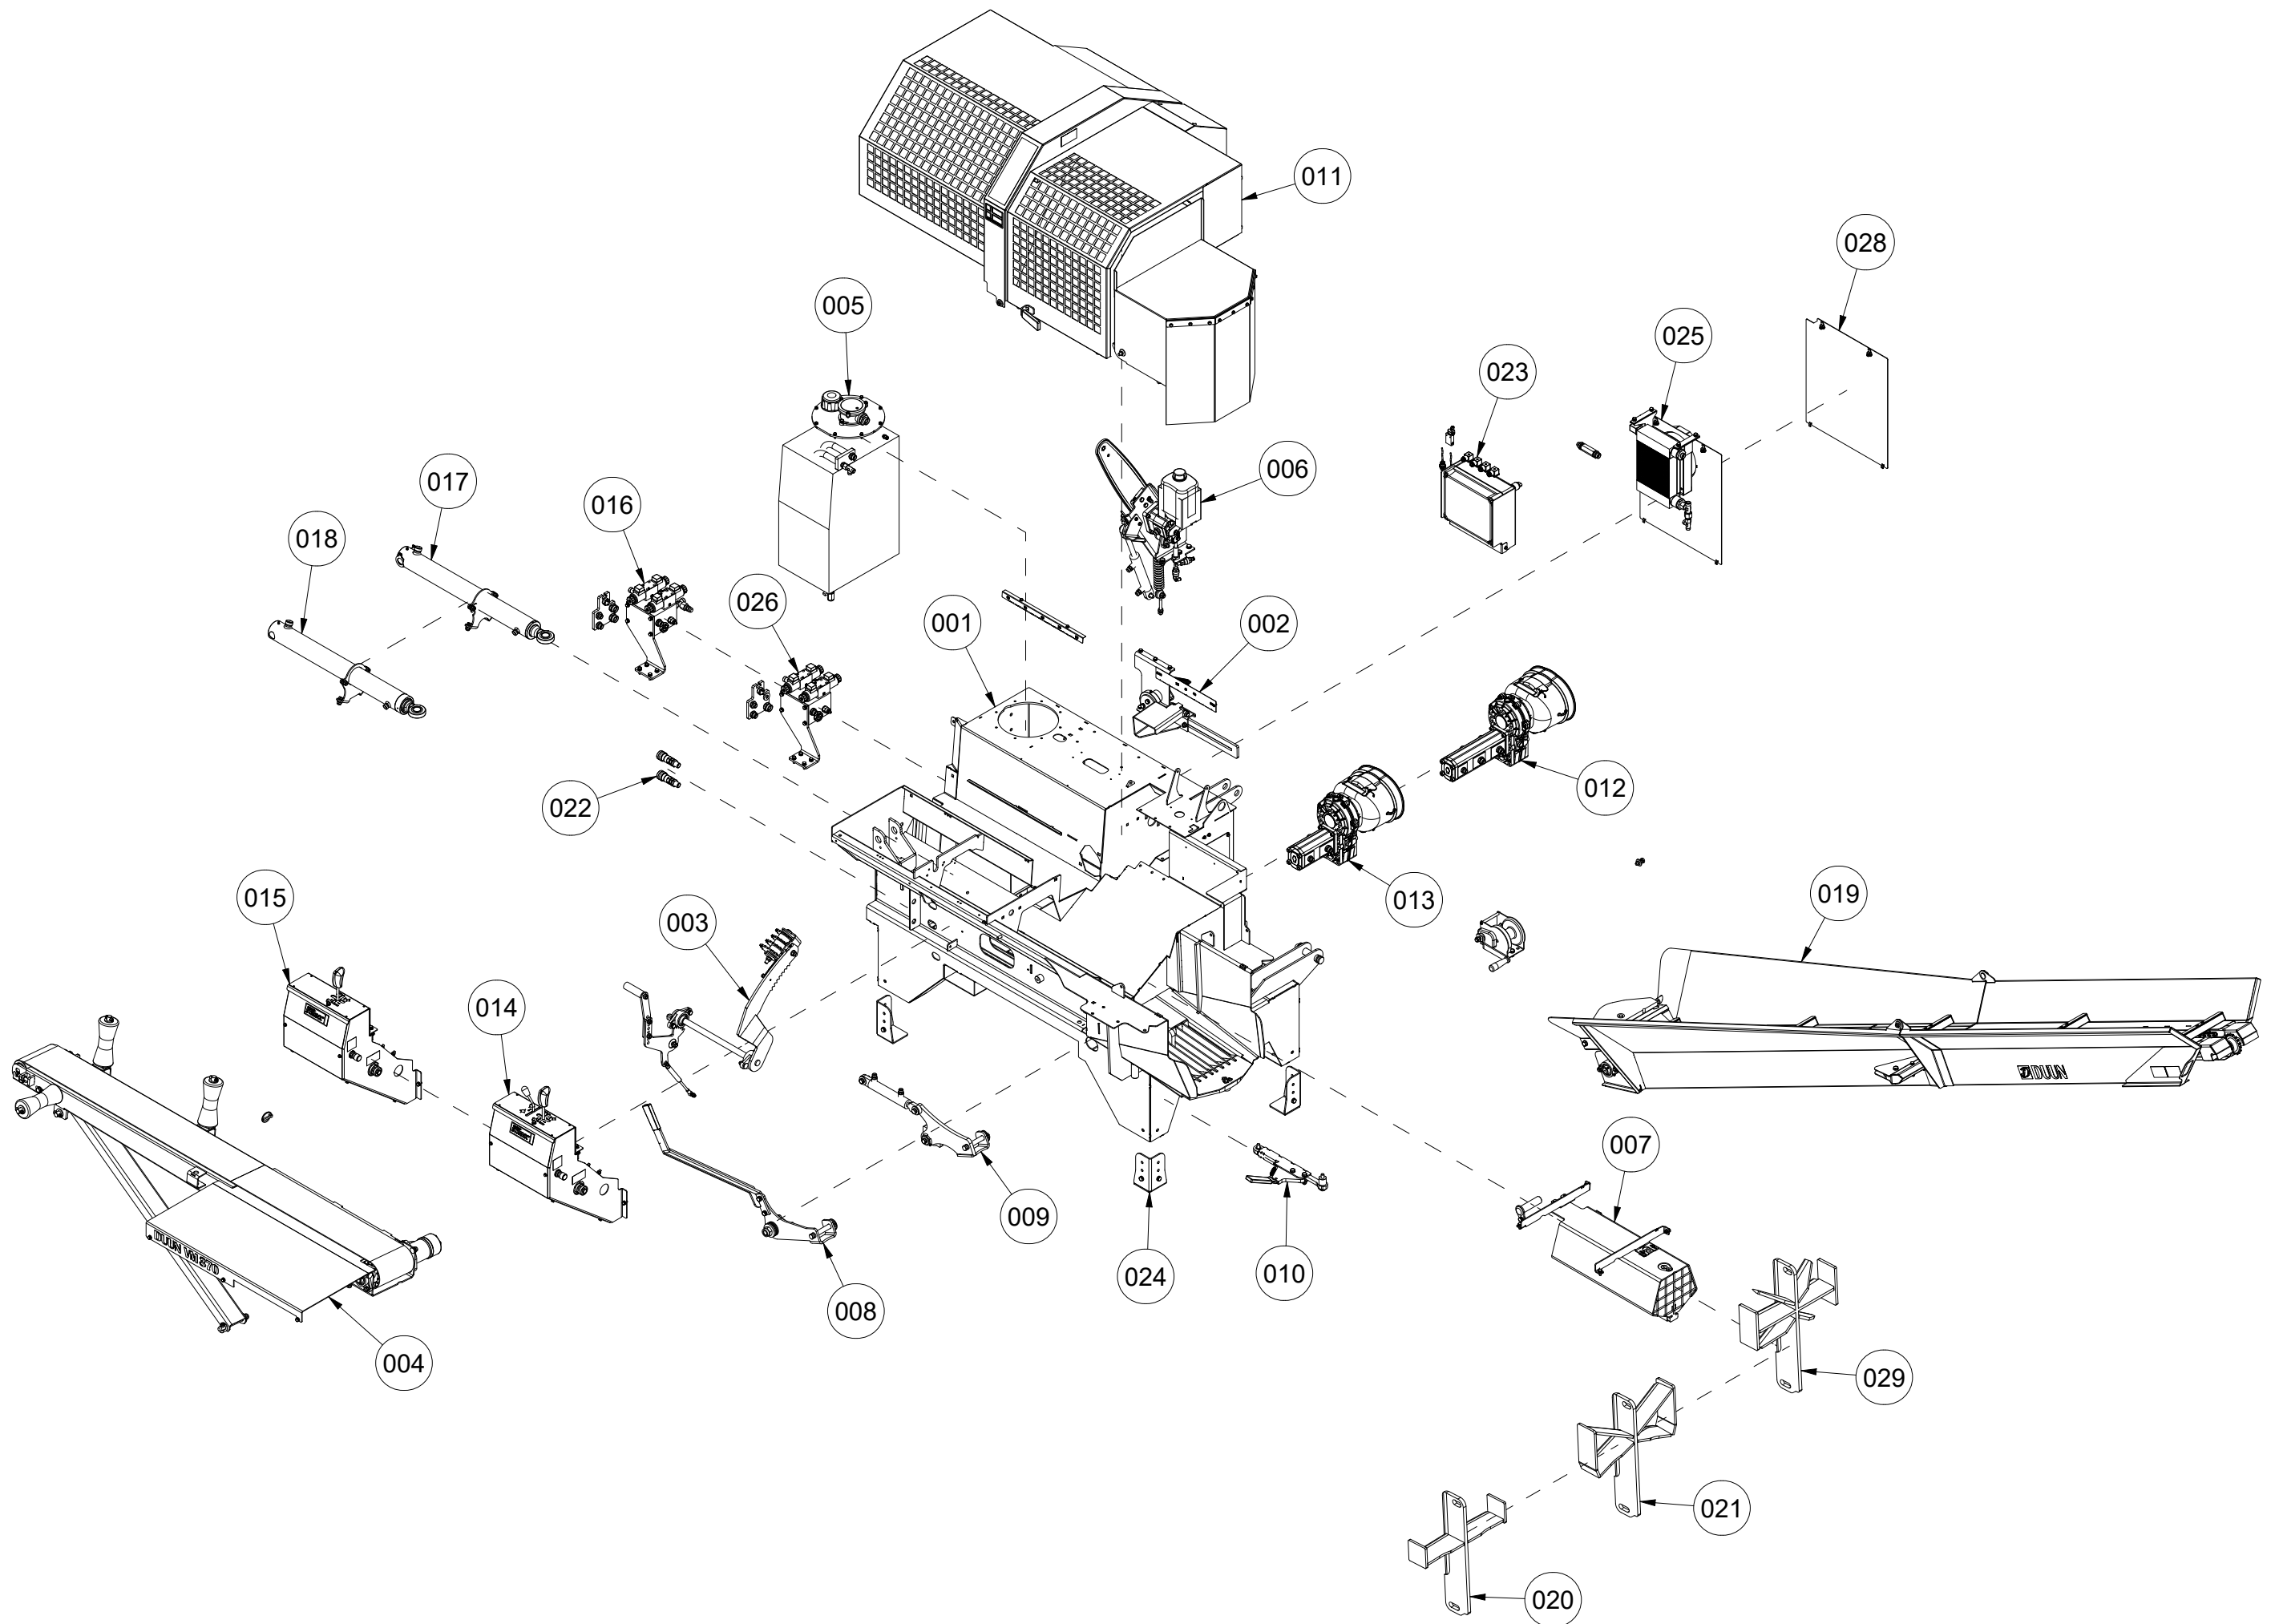

VM370

Spare parts catalogue

Duun Industrier as
7630 Åsen, Norway
www.duun.no

001 Chassis VM370

Pos	Qty	Article no	Designation
1	1	41311105	Side cover
2	12	2451196	Hexagon screw with flange M6x10 EIZn 8.8 DIN 6921
3	1	2935131	Adhesive label 132x72, 400 rpm
4	2	2551730	Drawbar bolt cat. 2 Ø28x95
5	2	2556142	Linch pin Ø10x40
6	1	41311202	Safety switch bracket
7	2	2451197	Hexagon screw with flange M6x12 EIZn 8.8 DIN6921
8	1	41311121	Funnel
9	1	41311181	Cover
10	2	2477135	Unbrako cylinder screw M4x16 EIZn DIN 912
11	1	41311215	Chassis v2 VM370

002 Log stop VM370

Pos	Qty	Article no	Designation
1	1	41311148	Bracket
2	1	41311144	Length indicator
3	12	2531047	Washer M8 EIZn DIN 125
4	6	2483609	Locking nut M8 EIZn DIN 985
5	6	2422246	Hexagon screw M8x25 EIZn 8.8 DIN 933
6	3	2476197	Hex round head screw M6x12 EIZn ISO 7380
7	1	2478407	Grease nipple, straight M8
8	1	41311027	Log stopper shaft
9	1	41311010	Log stopper holder
10	1	2115126	Cotter 8x7 L22 St DIN 6885A
11	3	2534060	Spring washer M10 EIZn DIN 127
12	1	2422297	Hexagon screw M10x25 EIZn 8.8 DIN 933
13	1	2913030	Extension spring Dt2,5 Dy25 L100 St
14	1	41311140	Bracket
15	1	41311141	Log stopper plate
16	1	2483613	Locking nut M16 EIZn DIN 985
17	2	2483610	Locking nut M10 EIZn DIN 985
18	2	2531060	Washer M10 EIZn DIN 125
19	2	2344331	Locking screw M10x30 EIZn 8.8 DIN 603
20	1	41311120	Length indicator
21	2	2451197	Hexagon screw with flange M6x12 EIZn 8.8 DIN6921
22	1	41311166	Eccentric
23	1	41311167	Striking-plate
24	1	41311168	Striking-plate
25	2	2422301	Hexagon screw M10x35 EIZn 8.8 DIN 933
26	1	2245230	Plastic bearing 30x34x52
27	1	2422501	Hexagon screw M16x90 EIZn 8.8 DIN 931