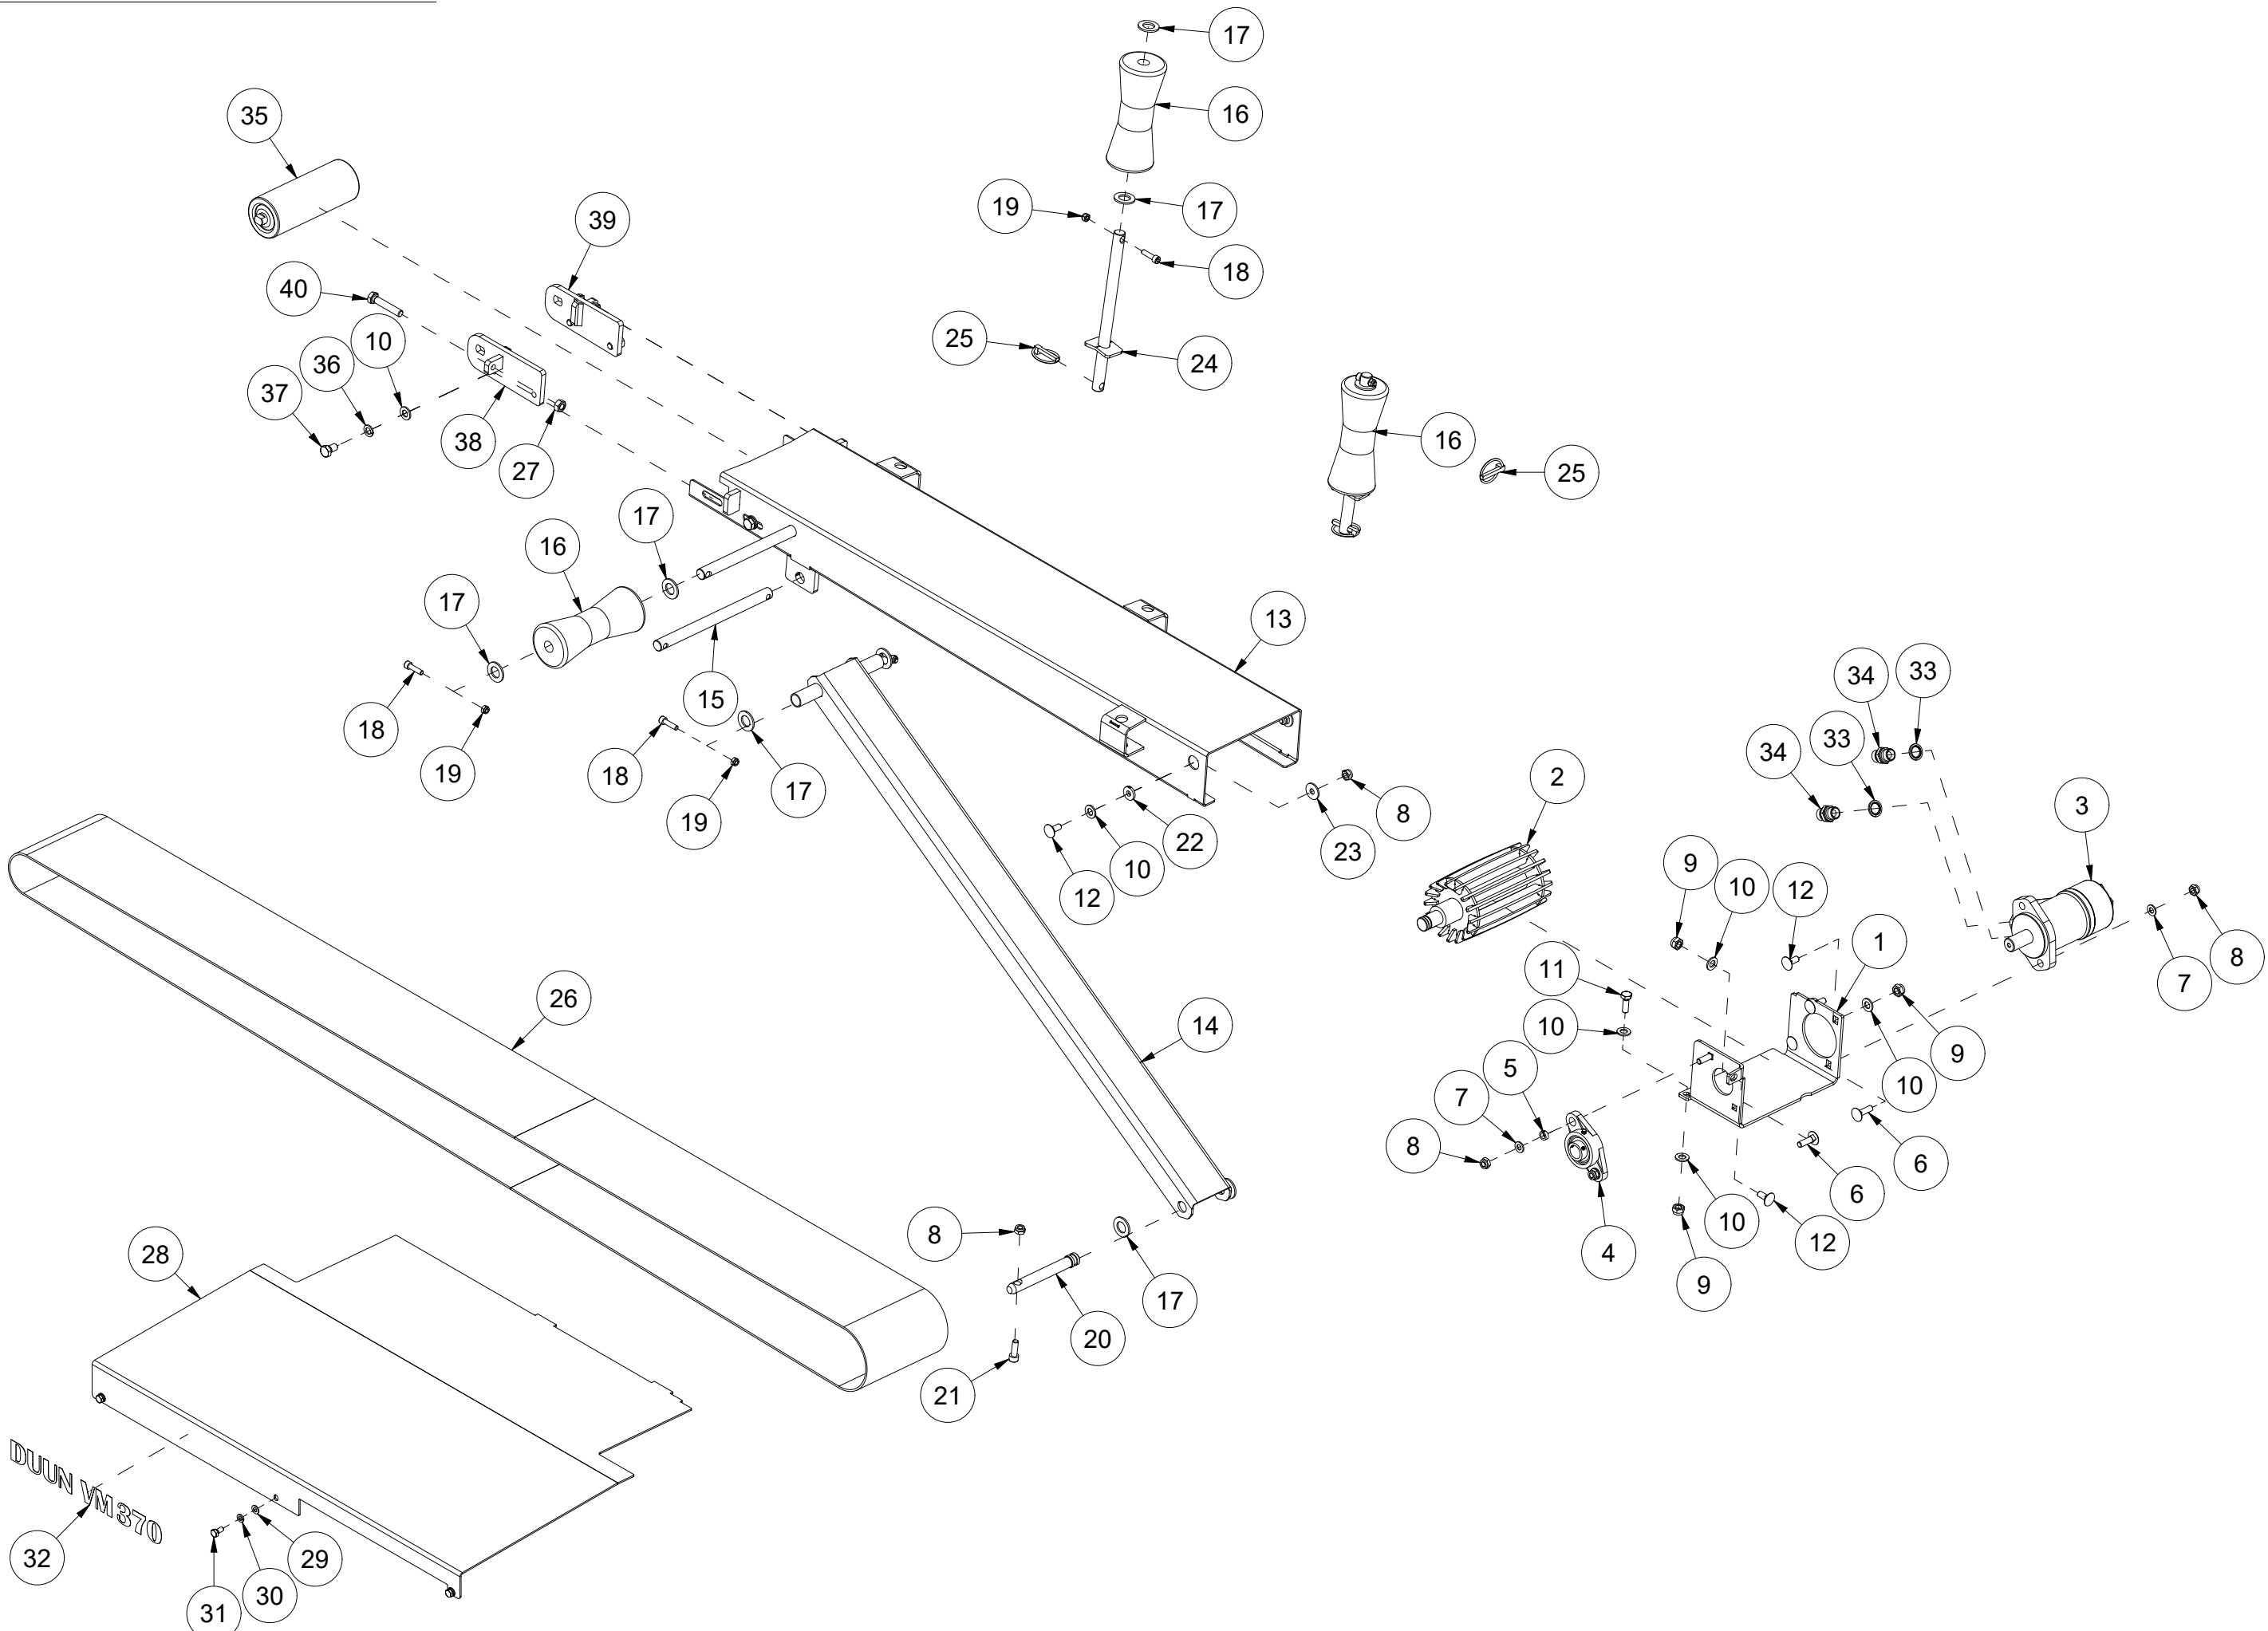

004 Feed table VM370

Pos	Qty	Article no	Designation
1	1	41311031	Bracket
2	1	41311045	Drive wheel
3	1	2955513	Hydraulic motor 315 ccm
4	1	2954169	Flange bearing UCFL 205 25mm
5	2	41111067	Bushing
6	4	2344332	Locking screw M10x35 EIZn 8.8 DIN 603
7	4	2531060	Washer M10 EIZn DIN 125
8	7	2483610	Locking nut M10 EIZn DIN 985
9	4	2483611	Locking nut M12 EIZn DIN 985
10	11	2531069	Washer M12 EIZn DIN 125
11	1	2422299	Hexagon screw M10x30 EIZn 8.8 DIN 933
12	5	2344330	Locking screw M10x25 EIZn 8.8 DIN 603
13	1	41311211	Feed table
14	1	41311044	Duct
15	1	41311082	Shaft
16	3	2245031	Support roller Ø60/84xL200
17	10	2531086	Washer M20 EIZn DIN 125
18	5	2477248	Unbrako cylinder screw M8x30 EIZn DIN 912
19	5	2483609	Locking nut M8 EIZn DIN 985
20	1	2526323	Top strut bolt cat. 1 Ø19x121
21	1	2475299	Unbrako cylinder screw M10x30 A4 DIN 912
22	2	41151031	Bearing washer
23	2	2533060	Body washer M10 EIZn DIN 9021
24	2	41201088	Roll holder
25	3	2556142	Linch pin Ø10x40
26	1	2222118	Band grip top B190 L4322
27	2	2481611	Hexagon nut M12 EIZn DIN 934
28	1	41311032	Machine table
29	3	2531047	Washer M8 EIZn DIN 125
30	3	2534047	Spring washer M8 EIZn DIN 127
31	3	2422240	Hexagon screw M8x16 EIZn 8.8 DIN 933
32	1	2935138	Adhesive label VM370
33	2	2957861	Hydraulic gasket 1/2"
34	2	2957765	Hexagon nipple BSP 1/2" - 1/2"
35	1	2954326	Roll with bearing Ø76x200
36	4	2534069	Spring washer M12 EIZn DIN 127
37	4	2422344	Hexagon screw M12x20 EIZn 8.8 DIN 933
38	1	41321142	Bracket
39	1	41321143	Right bracket
40	2	2425360	Hexagon screw M12x65 EIZn 8.8 DIN 933